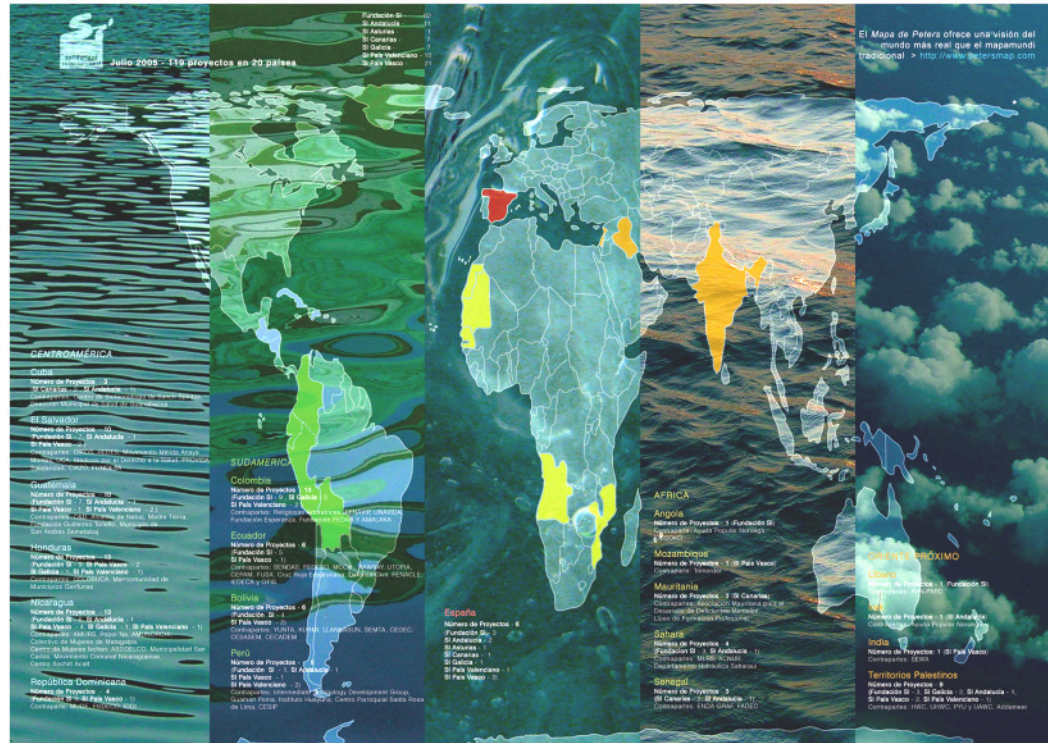

proyecto / project

solidaridad internacional

de / by > **calc**

tiempo / time > **since 2003**

campo / field > **graphic design, photography, communication**

dirección / address > **SI - Madrid, SI - Andalucía**

> www.solidaridad.org www.l-able.net

vista / glance

magazine covers

detail

back side

double page, project overview

magazine (memoria) covers

various designs of content